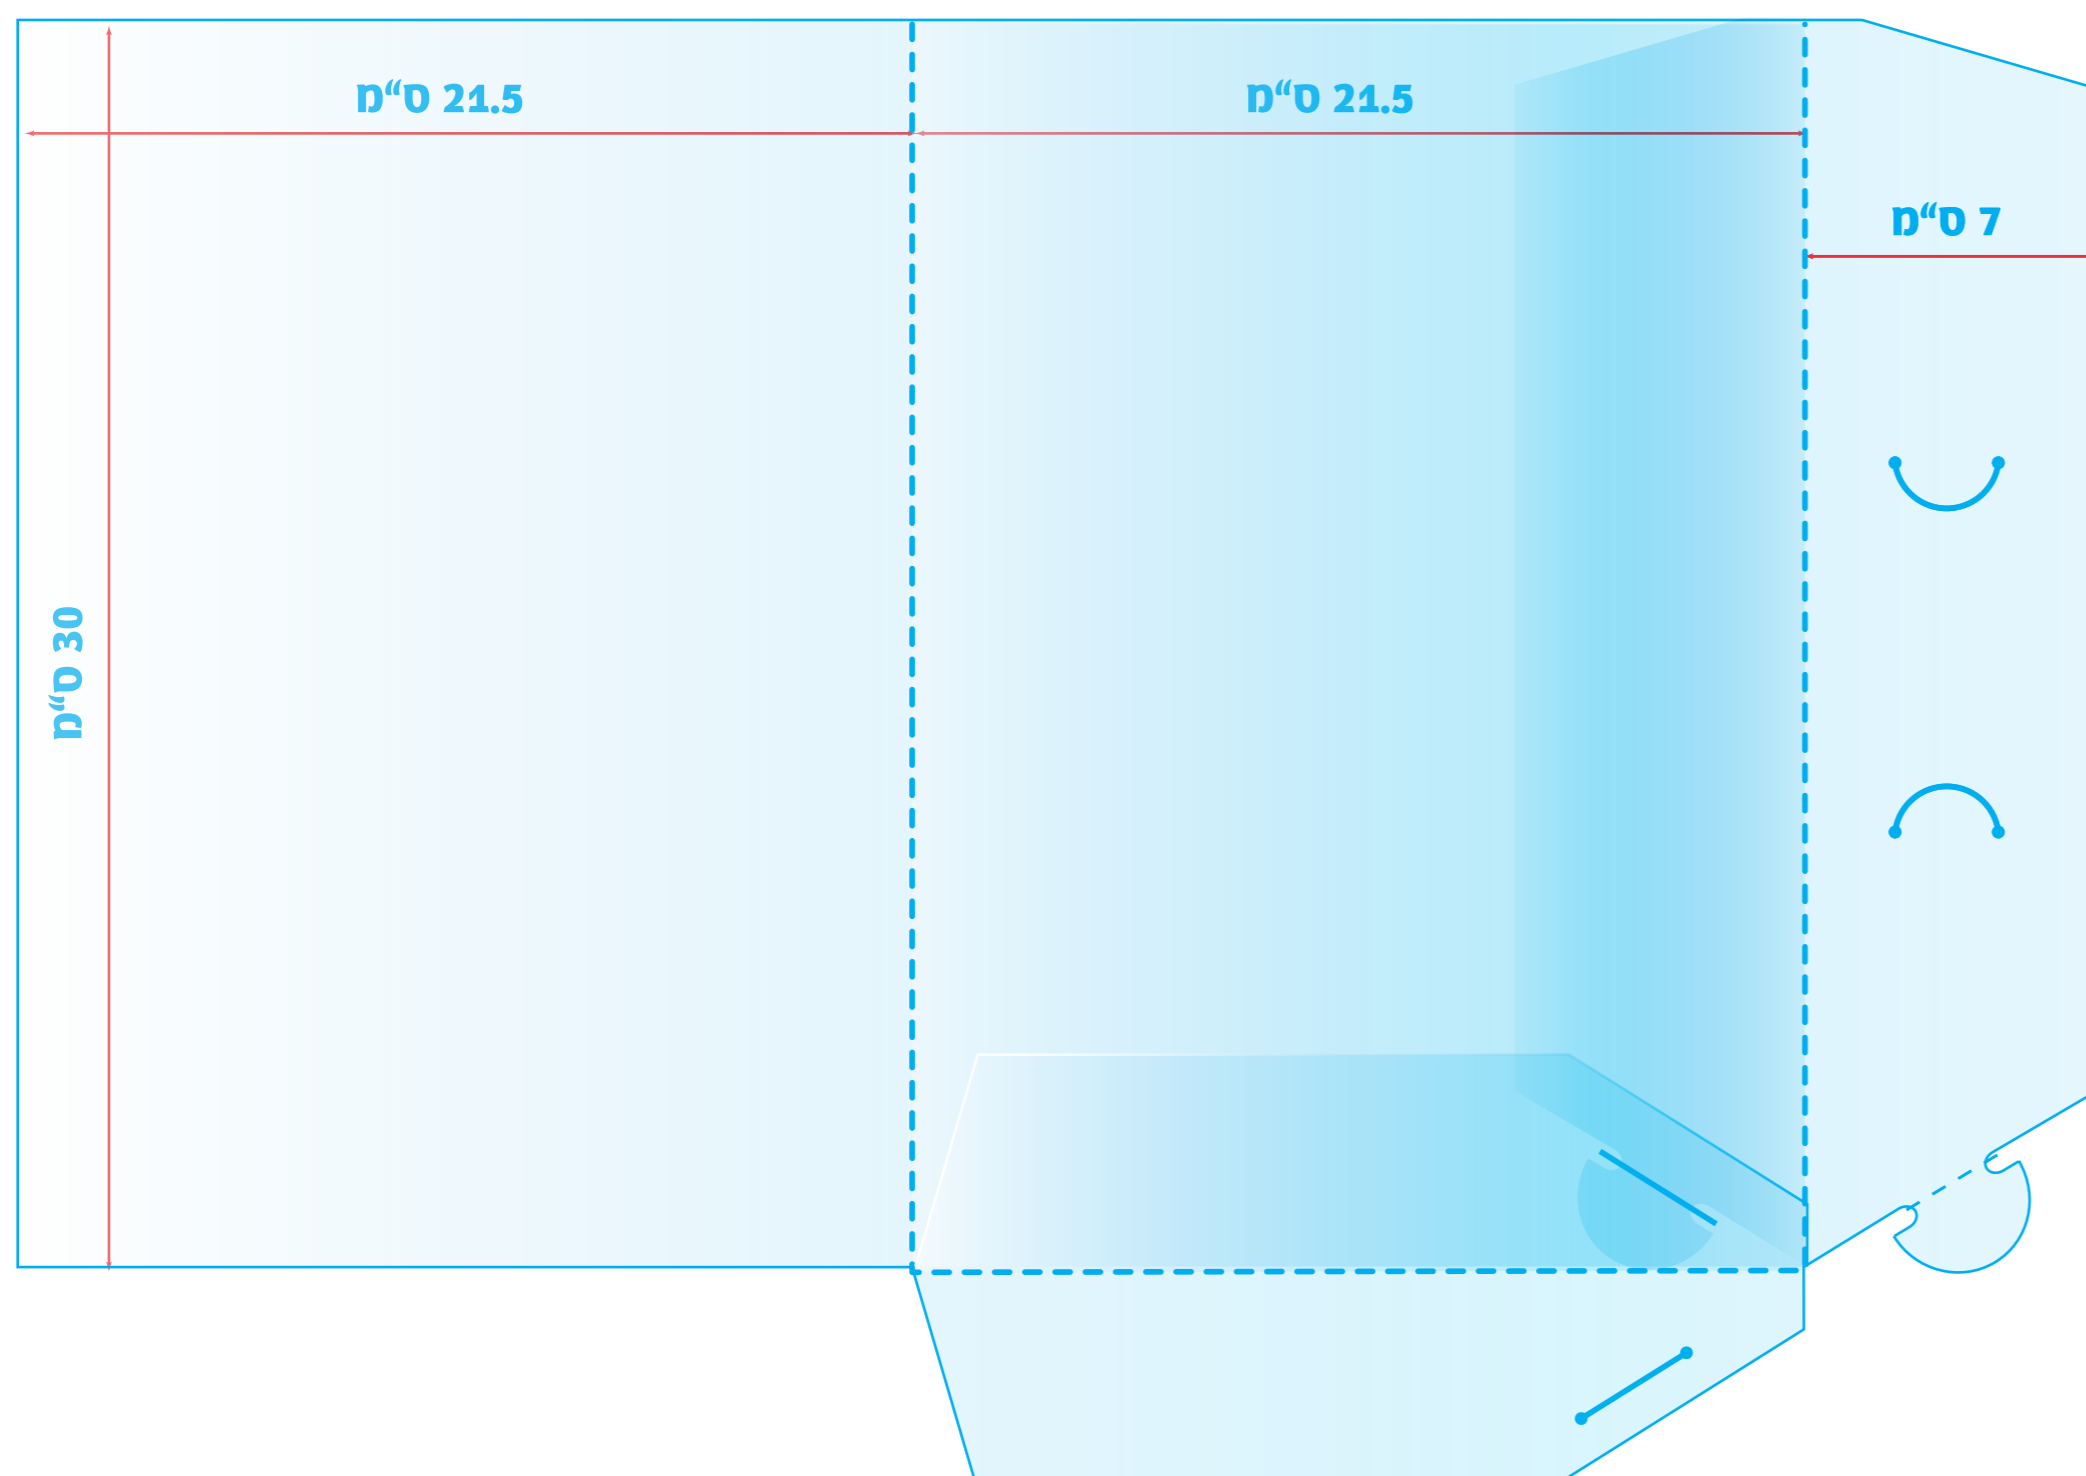

21.5 ס"מ

21.5 ס"מ

7 ס"מ

30 ס"מ

פריסת פולדר

דגם E

כיס צר ללא הדבקה

ראה מפרט בעמוד הבא

מפרט:

- הפולדר מודפס על גבי נייר כרומו מט 350 גרם ומצופה בלמינציה בחלקו החיצוני.
- קיימת בחירה ללמינציה מט או למינציה מבריקה.
- כיס הפולדר מושחל עם לשונית לתוך חריץ נעילה ואין צורך בהדבקה קיימים חריצי אחיזה לכרטיסי ביקור.
- קיימת אופציה להטבעת פויל או הבלטה - לצורך זה יש להתקשר לייעוץ והנחיות

טלפון: 04-6882830

כיס צר מהצד

מידות הפולדר בס"מ:
30 ס"מ גובה
21.5 ס"מ רוחב

מידות כיס בס"מ:
30 ס"מ גובה
7 ס"מ רוחב

אפשרות לשילוב כרטיס ביקור:
קיימת אפשרות