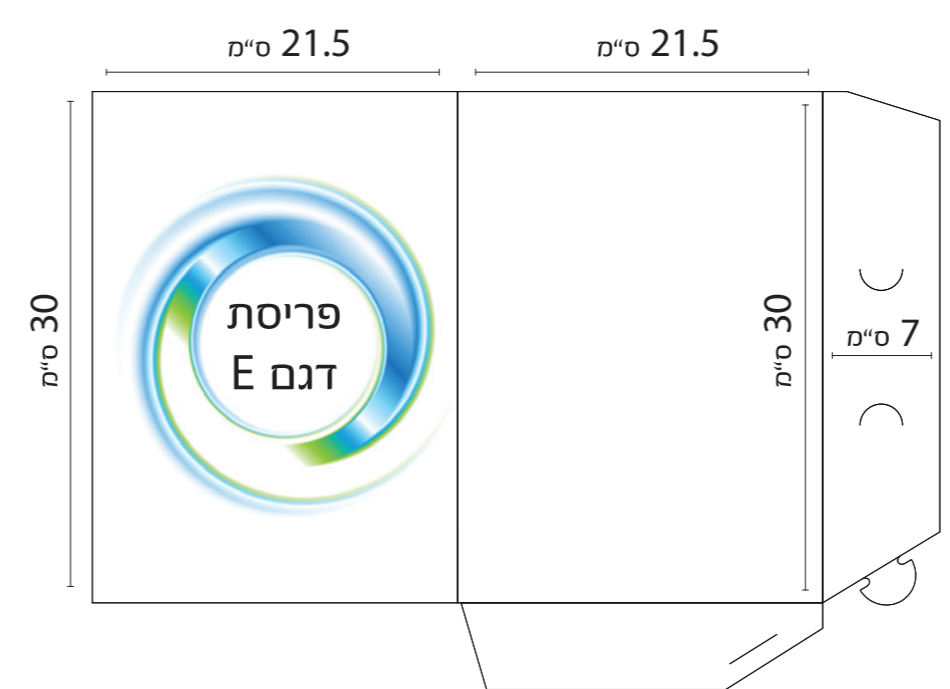

21.5 ס"מ

21.5 ס"מ

7 ס"מ

30 ס"מ

פריסת פולדר

דגם E

כיס צר ללא הדבקה

ראה מפרט בעמוד הבא

מפרט:

- הפולדר מודפס על גבי נייר כרומו מט 350 גרם ומצופה בלמינציה בחלקו החיצוני.
- קיימת בחירה ללמינציה מט או למינציה מבריקה.
- כיס הפולדר מושחל עם לשונית לתוך חריץ נעילה ואין צורך בהדבקה קיימים חריצי אחיזה לכרטיסי ביקור.
- קיימת אופציה להטבעת פויל או הבלטה - לצורך זה יש להתקשר לייעוץ והנחיות

טלפון: 04-6882830

כיס צר מהצד

מידות הפולדר בס"מ:
30 ס"מ גובה
21.5 ס"מ רוחב

מידות כיס בס"מ:
30 ס"מ גובה
7 ס"מ רוחב

אפשרות לשילוב כרטיס ביקור:
קיימת אפשרות