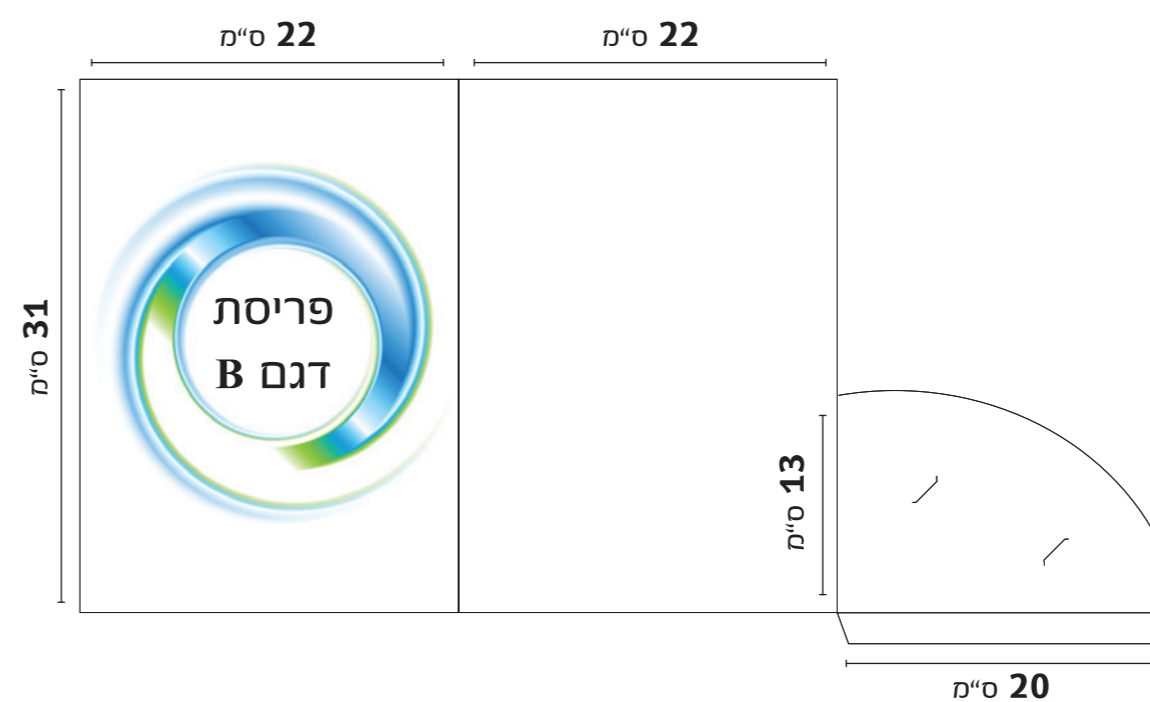

פריסת פולדר

דגם B

כיס גדול עגול

ראה מפרט בעמוד הבא

כיס גדול עגול

מפרט:
 הפולדר מודפס על גבי נייר כרומו מט עבה 350 גרם ומצופה בלמינציה בחלקו החיצוני.
 קיימת בחירה ללמינציה מט או למינציה מבריקה.
 כיס הפולדר מודבק וניתן לבקש חריצים מיוחדים לכרטיסי ביקור.
 קיימת אופציה להטבעת פויל או הבלטה - לצורך זה יש להתקשר לייעוץ והנחיות.

מידות הפולדר בס"מ:

31 ס"מ גובה

22 ס"מ רוחב

מידות כיס בס"מ:

13 ס"מ גובה

20 ס"מ רוחב

אפשרות לשילוב כרטיס ביקור:

קיימת אפשרות