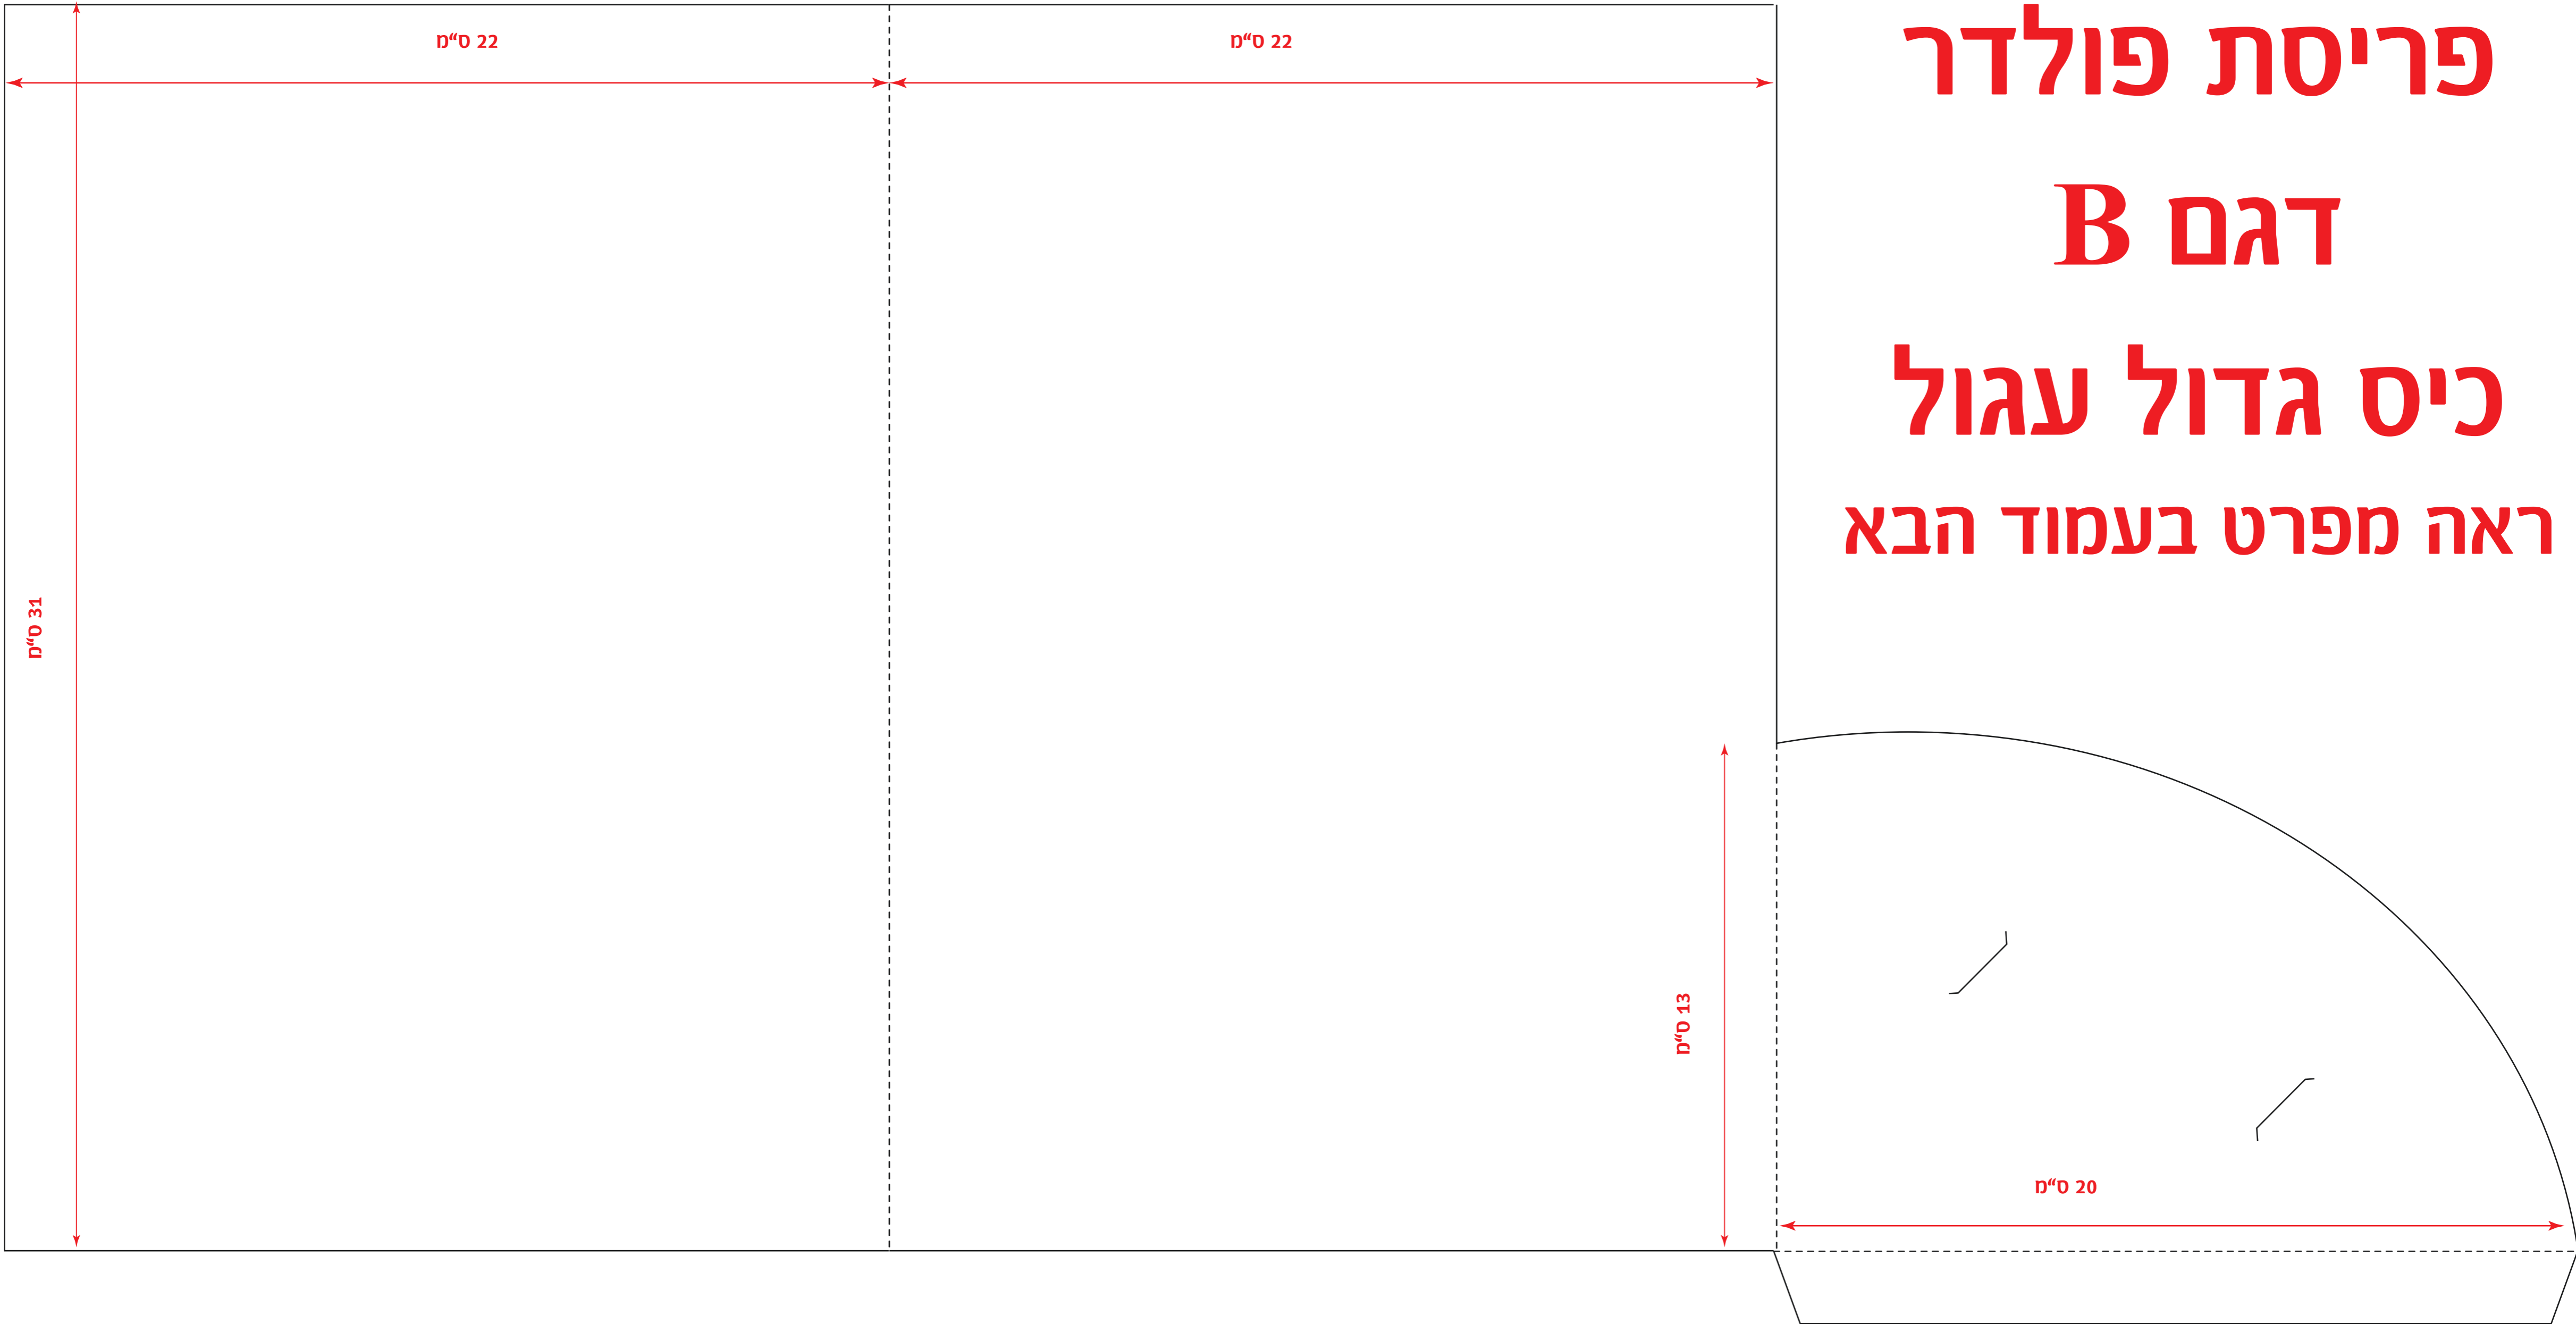

פריסת פולדר

דגם B

כיס גדול עגול

ראה מפרט בעמוד הבא

כיס גדול עגול

מפרט:
 הפולדר מודפס על גבי נייר כרומו מט עבה 350 גרם ומצופה בלמינציה בחלקו החיצוני.
 קיימת בחירה ללמינציה מט או למינציה מבריקה.
 כיס הפולדר מודבק וניתן לבקש חריצים מיוחדים לכרטיסי ביקור.
 קיימת אופציה להטבעת פויל או הבלטה - לצורך זה יש להתקשר לייעוץ והנחיות.

מידות הפולדר בס"מ:

31 ס"מ גובה

22 ס"מ רוחב

מידות כיס בס"מ:

13 ס"מ גובה

20 ס"מ רוחב

אפשרות לשילוב כרטיס ביקור:

קיימת אפשרות